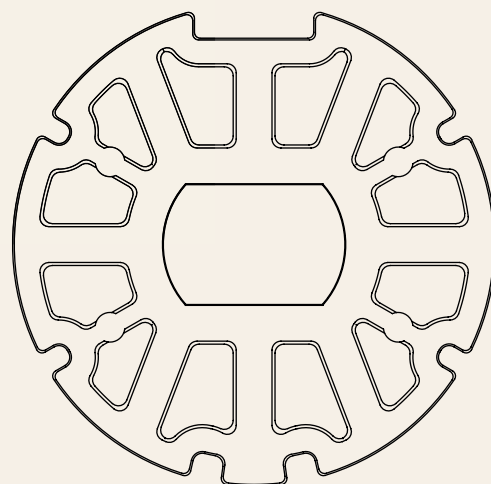

RODA DCT40

RODA MOTOR DCT40 TUBO 0482/3372

Cód: 101019700190000

Perfis: 0482/3372 Alpex

Descrição: Rodas para acoplamento na montagem de persiana rolô motorizada. Compatível com motores DCA JL0/6, Centerlux CM35S, Somfy TUBE 33, TUBE 28 e Motori MT35SL.

RODA DCT40

RODA MOTOR DCT40 TUBO 1740

Cód: 101019680190000

Perfis: 1740 Alpex

Descrição: Rodas para acoplamento na montagem de persiana rolô motorizada. Compatível com motores DCA JL0/6, Centerlux CM35S, Somfy TUBE 33, TUBE 28 e Motori MT35SL.