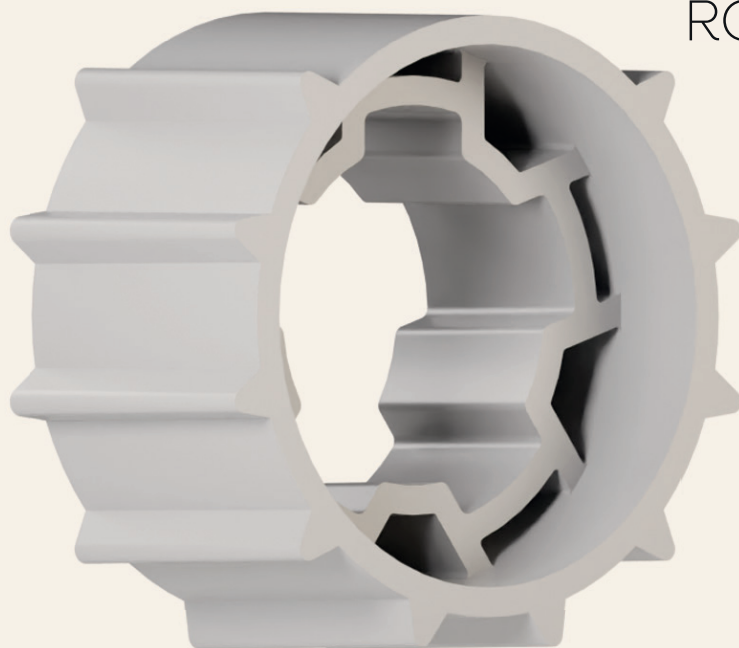

RODAS E COROAS

COROA A50

COROA MOTOR A50 TUBO 65-90

Cód: 10102610013

Perfis: 65/90 Iolve

Descrição: Coroa para acoplamento na montagem de persiana rolô motorizada. Compatível com motores Somfy ALTUS 50 e TUBE 28, Emteco EM50E e AÇÃO DM45E.

RODA SA50

RODA MOTOR SA50 TUBO 1747

Cód: 101018950190000

Perfis: 1747 Alpex

Descrição: Rodas para acoplamento na montagem de persiana rolô motorizada. Compatível com motores Somfy ALTUS 50.

RODA SA50

RODA MOTOR SA50 TUBO 2580