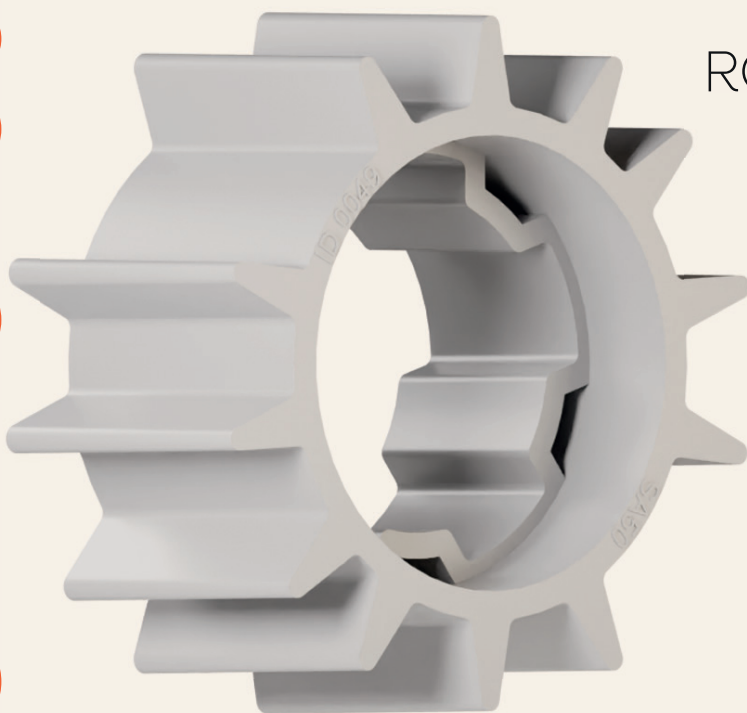

RODA SA50

RODA MOTOR SA50 TUBO 3268

Cód: 101018930190000

Perfis: 3268 Alpex

Descrição: Rodas para acoplamento na montagem de persiana rolô motorizada. Compatível com motores Somfy ALTUS 50.

RODA SA50

RODA MOTOR SA50 TUBO ID0049

Cód: 101026000190000

Perfis: ID0049 Alpex

Descrição: Rodas para acoplamento na montagem de persiana rolô motorizada. Compatível com motores Somfy ALTUS 50.