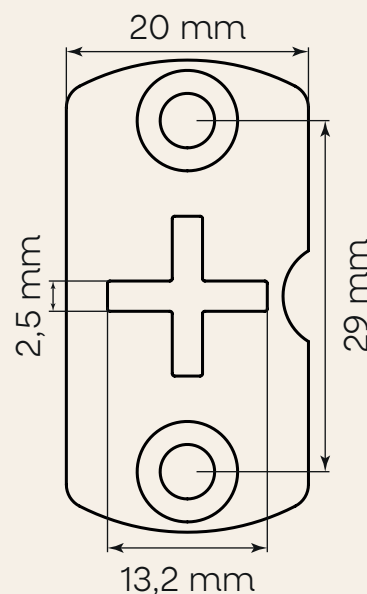

Descrição: Suporte Flange Motor Cruzeta Sem Parafuso. Com encaixe "cruzeta" para suportes X10 e XM cruzeta e motores tubulares de 35mm de diâmetro externo.