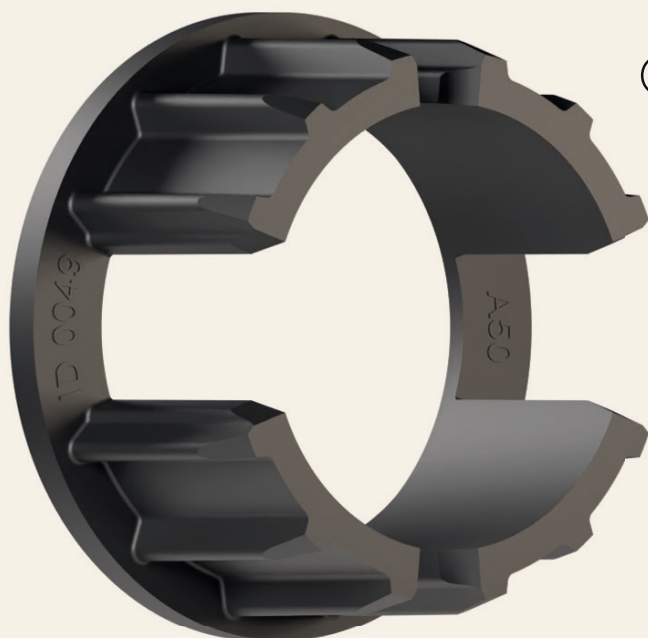

RODAS E COROAS

COROA A50

COROA MOTOR A50 TUBO 65-90

Cód: 10102610013

Perfis: 65/90 Iolve

Descrição: Coroa para acoplamento na montagem de persiana rolô motorizada. Compatível com motores Somfy ALTUS 50 e TUBE 28, Emteco EM50E e AÇÃO DM45E.

COROA A50

COROA MOTOR A50 TUBO 1747

Cód: 10101897013

Perfis: 1747 Alpex

Descrição: Coroa para acoplamento na montagem de persiana rolô motorizada. Compatível com motores Somfy ALTUS 50 e TUBE 28, Emteco EM50E e AÇÃO DM45E.

COROA A50

COROA MOTOR A50 TUBO 2580

Cód: 101018960130000

Perfis: 2580 Alpex

Descrição: Coroa para acoplamento na montagem de persiana rolô motorizada. Compatível com motores Somfy ALTUS 50 e TUBE 28, Emteco EM50E e AÇÃO DM45E.

COROA A50

COROA MOTOR A50 TUBO ID0049

Cód: 101026090130000

Perfis: ID0049 Alpex

Descrição: Coroa para acoplamento na montagem de persiana rolô motorizada. Compatível com motores Somfy ALTUS 50 e TUBE 28, Emteco EM50E e AÇÃO DM45E.