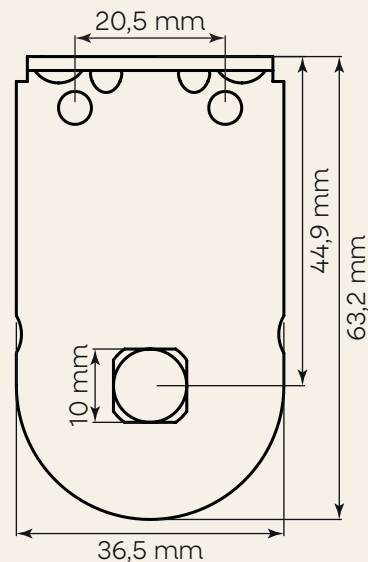

SUPOORTE MÉDIO PINO QUADRADO

Cód: 101027270190000

Acabamento: Tampa do Suporte Médio

Descrição: Suporte Médio para Rolôs motorizadas. Este suporte conta com um pino quadrado com as arestas arredondadas, sendo compatível com motores Udinese, Somfy, Somfy Tube e similares.