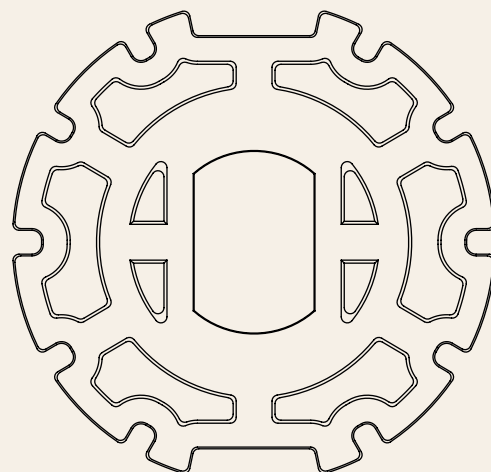

RODA DCT40

RODA MOTOR DCT40 TUBO 6150

Cód: 101027140190000

Perfis: 6150 Alpex

Descrição: Rodas para acoplamento na montagem de persiana rolô motorizada. Compatível com motores DCA JL0/6, Centerlux CM35S, Somfy TUBE 33, TUBE 2 8 e Mottori MT35SL.