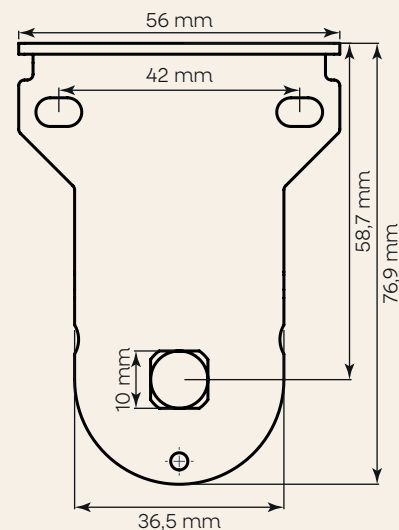

SUPOORTE V-PLUS

SUPOORTE ALTO V-PLUS C/PINO QUADRADO

Cód: 101.028360190000

Acabamento: Tampa do Suporte
Alto V-PLUS

Descrição: Projetado para uso sem barra estabilizadora e aplicação direta em parede ou teto. Apresenta pino quadrado de arestas arredondadas, sendo compatível com motores Udinese, Somfy, Somfy Tube e similares.