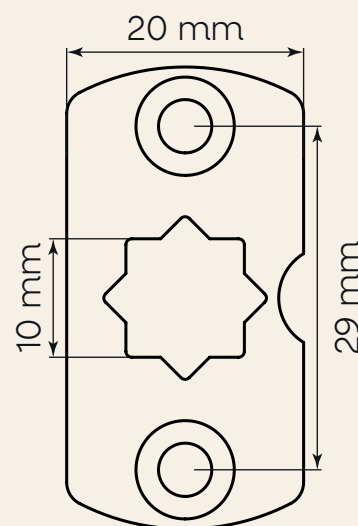

Descrição: Suporte Flange Motor Estrela Sem Parafuso. Com encaixe "cruzeta" para suportes X10 e XM estrela e motores tubulares de 35mm de diâmetro externo.