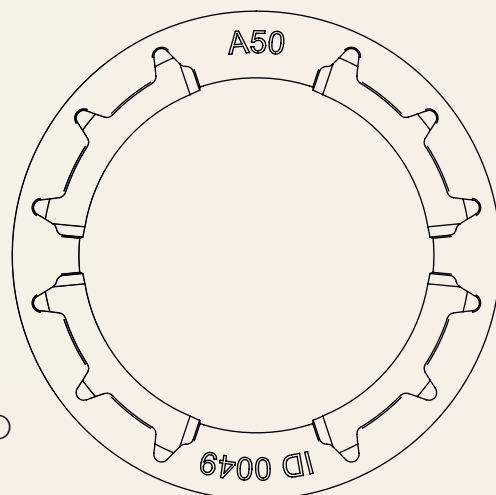

COROA A50

COROA MOTOR A50 TUBO ID0049

Cód: 101026090130000

Perfis: ID0049 Alpex

Descrição: Coroa para acoplamento na montagem de persiana rolô motorizada. Compatível com motores Somfy ALTUS 50 e TUBE 28, Emteco EM50E e AÇÃO DM45E.