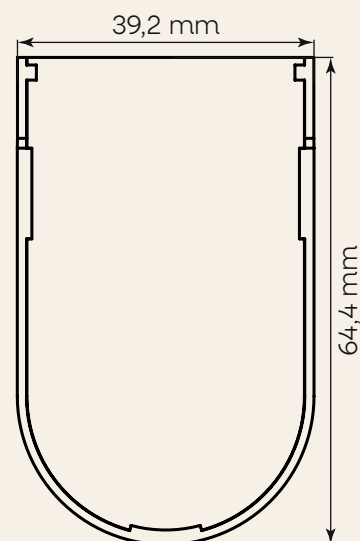

Descrição: Proporcionam acabamento para os suportes compatíveis. Disponível para gravações em alto relevo e em diversas cores.

TAMPA MÉDIO

TAMPA DO SUPORTE MÉDIO

Cód: 101017610190000

Descrição: Proporcionam acabamento para os suportes compatíveis. Disponível para gravações em alto relevo e em diversas cores.