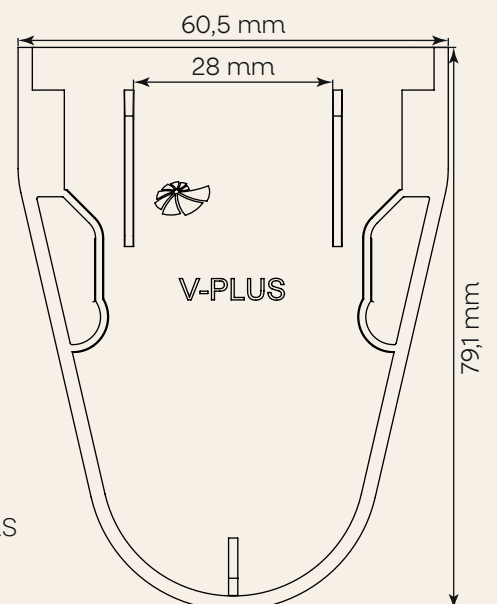

TAMPA DO SUPORTE ALTO V-PLUS

Cód: 101026540190000

Descrição: Proporcionam acabamento para os suportes compatíveis. Disponível para gravações em alto relevo e em diversas cores.