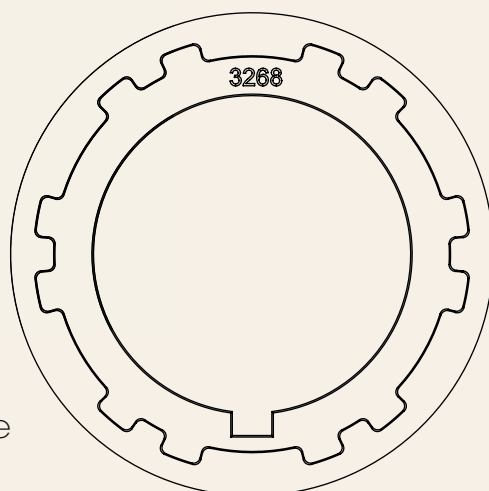

COROA DTS40

COROA MOTOR DTS40 TUBO 3268

Cód: 101024460130000

Perfis: 3268 Alpex

Descrição: Coroas para acoplamento na montagem de persiana rolô motorizada. Compatível com motores DCA JL0/6, Dooya DM35R, Somfy TUBE 33 e LSN40, Emteco EM40E.