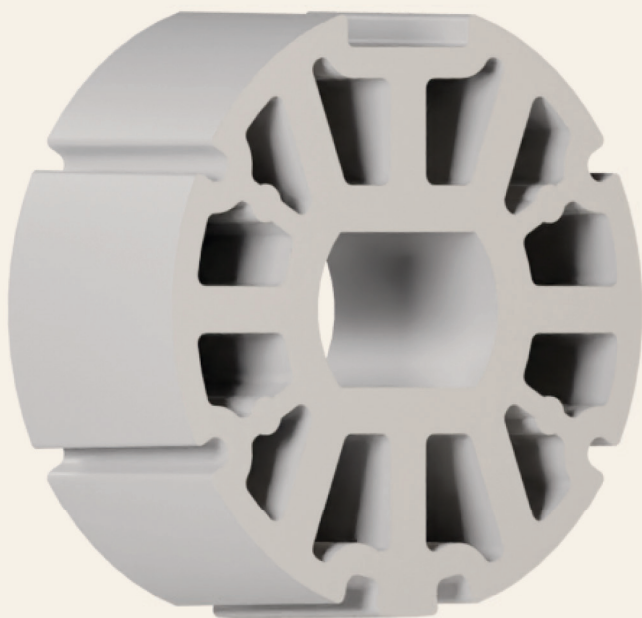

RODAS E COROAS

COROA A50

COROA MOTOR A50 TUBO 65-90

Cód: 10102610013

Perfis: 65/90 Iolve

Descrição: Coroa para acoplamento na montagem de persiana rolô motorizada. Compatível com motores Somfy ALTUS 50 e TUBE 28, Emteco EM50E e AÇÃO DM45E.

COROA A50

COROA MOTOR A50 TUBO 2580

Cód: 101018960130000

Perfis: 2580 Alpex

Descrição: Coroa para acoplamento na montagem de persiana rolô motorizada. Compatível com motores Somfy ALTUS 50 e TUBE 28, Emteco EM50E e AÇÃO DM45E.

Perfis: 4269 Alpex

Descrição: Coroas para acoplamento na montagem de persiana rolô motorizada. Compatível com motores Udinese 50.

RODA DCT40

RODA MOTOR DCT40 TUBO 0482/3372

Cód: 101019700190000

Perfis: 0482/3372 Alpex

Descrição: Rodas para acoplamento na montagem de persiana rolô motorizada. Compatível com motores DCA JL0/6, Centerlux CM35S, Somfy TUBE 33, TUBE 28 e Motori MT35SL.

RODA DCT40

RODA MOTOR DCT40 TUBO 1740