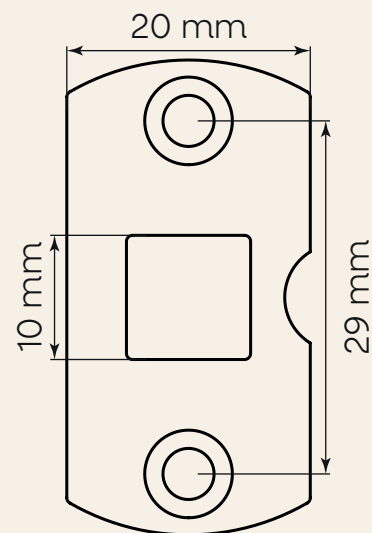

SUPOORTE FLANGE QUADRADO

Cód: 101027050000000

Descrição: Suporte Flange Motor Quadrado Sem Parafuso. Com encaixe "quadrado" para suportes X10 e XM quadrado e motores tubulares de 35mm de diâmetro externo.