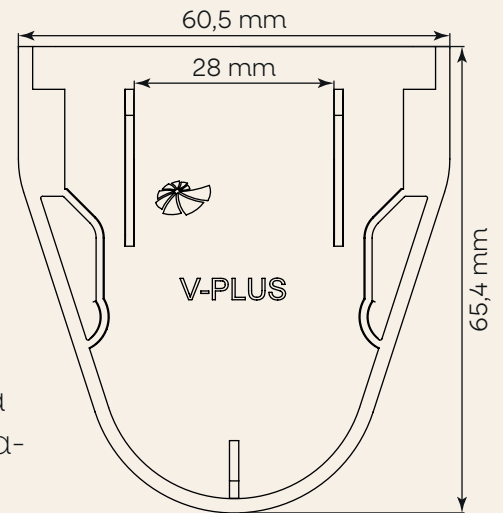

TAMPA DO SUPORTE MÉDIO V-PLUS

Cód: 101026070190000

Descrição: Proporcionam acabamento para os suportes compatíveis. Disponível para gravações em alto relevo e em diversas cores.