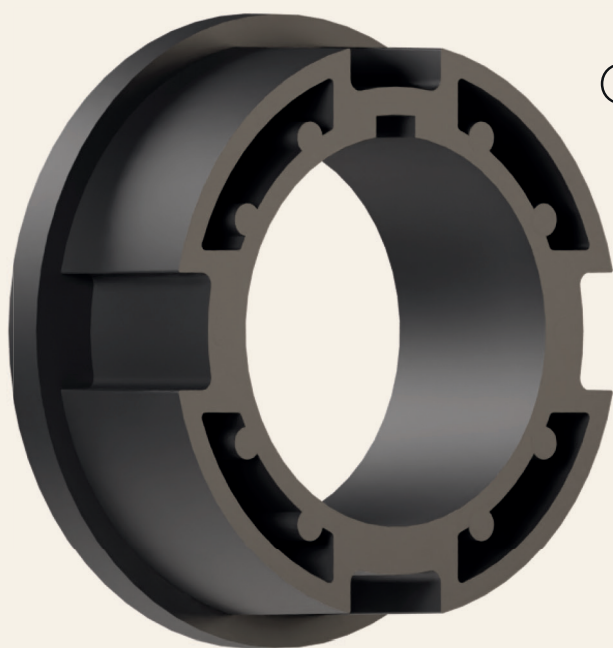

RODAS E COROAS

COROA A50

COROA MOTOR A50 TUBO 65-90

Cód: 10102610013

Perfis: 65/90 Iolve

Descrição: Coroa para acoplamento na montagem de persiana rolô motorizada. Compatível com motores Somfy ALTUS 50 e TUBE 28, Emteco EM50E e AÇÃO DM45E.

COROA C40

COROA MOTOR C40 TUBO 1740/2312

Cód: 101019690130000

Perfis: 1740/2312 Alpex

Descrição: Coroas para acoplamento na montagem de persiana rolô motorizada. Compatível com motores Centerlux CM35S e Mottori MT35SL.

COROA DTS40

COROA MOTOR DTS40 TUBO 1740/2312

Cód: 101024560420000

Descrição: Coroas para acoplamento na montagem de persiana rolô motorizada. Compatível com motores DCA JL0/6, Dooya DM35R, Somfy TUBE 33 e LSN40, Emteco EM40E.

COROA DTS40

COROA MOTOR DTS40 TUBO 2008

Cód: 101024750130000

Perfis: 2008 Alpex

Descrição: Coroas para acoplamento na montagem de persiana rolô motorizada. Compatível com motores DCA JL0/6, Dooya DM35R, Somfy TUBE 33 e LSN40, Emteco EM40E.