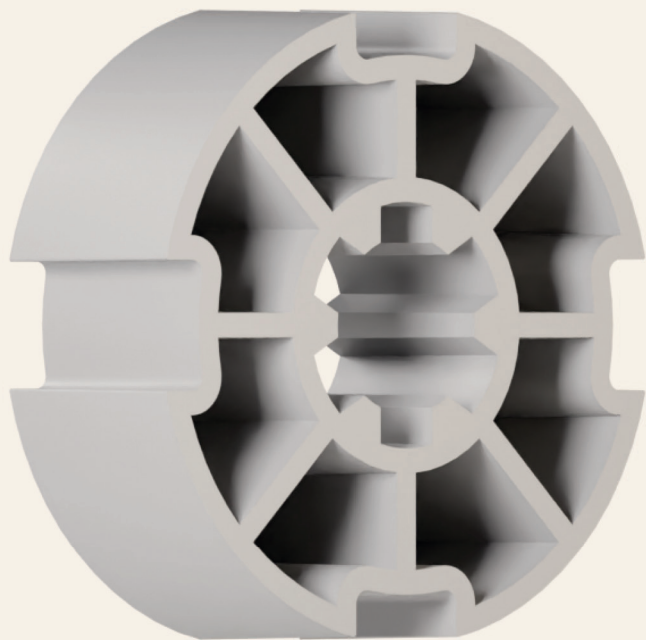

RODAS E COROAS

COROA A50

COROA MOTOR A50 TUBO 65-90

Cód: 10102610013

Perfis: 65/90 Iolve

Descrição: Coroa para acoplamento na montagem de persiana rolô motorizada. Compatível com motores Somfy ALTUS 50 e TUBE 28, Emteco EM50E e AÇÃO DM45E.

COROA A50

COROA MOTOR A50 TUBO 2580

Cód: 101018960130000

Perfis: 2580 Alpex

Descrição: Coroa para acoplamento na montagem de persiana rolô motorizada. Compatível com motores Somfy ALTUS 50 e TUBE 28, Emteco EM50E e AÇÃO DM45E.

RODA SL40

RODA MOTOR SL40 TUBO 3268

Cód: 101024470190000

Perfis: 3268 Alpex

Descrição: Rodas para acoplamento na montagem de persiana rolô motorizada. Compatível com motores Somfy SONESSE 40 e LSN 40.

RODA SL40