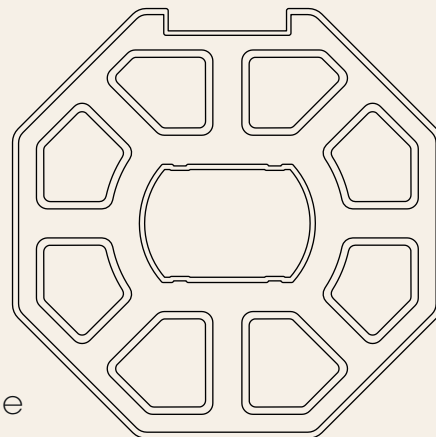

RODA MOTOR DAE40 TUBO 0482/3372

Cód: 101026880190000

Perfis: 0482/3372 Alpex

Descrição: Rodas para acoplamento na montagem de persiana rolô motorizada. Compatível com motores Dooya DM35R, Ação DM45E, Emteco EM40E, EM50E e UDM45R.