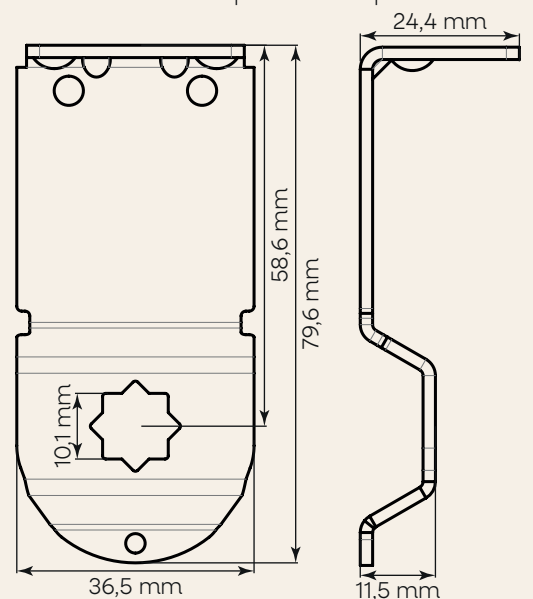

SUPOORTE PINO C/TRAVA

SUPOORTE MÉDIO PARA PINO C/TRAVA ESTRELA

Cód: 101.026450190000

Acabamento: Tampa do Suporte Alto

Descrição: Projetado para uso sem barra estabilizadora e aplicação direta em parede ou teto. Compatível com pino com trava e encaixe estrela.