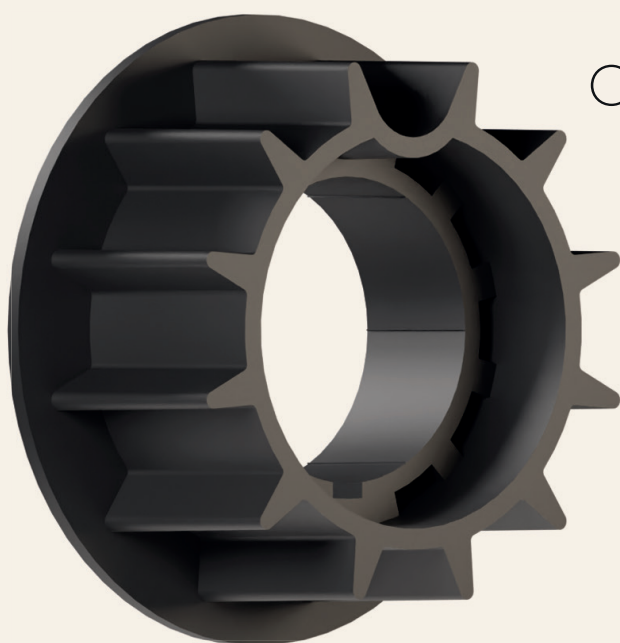

COROA DTS40