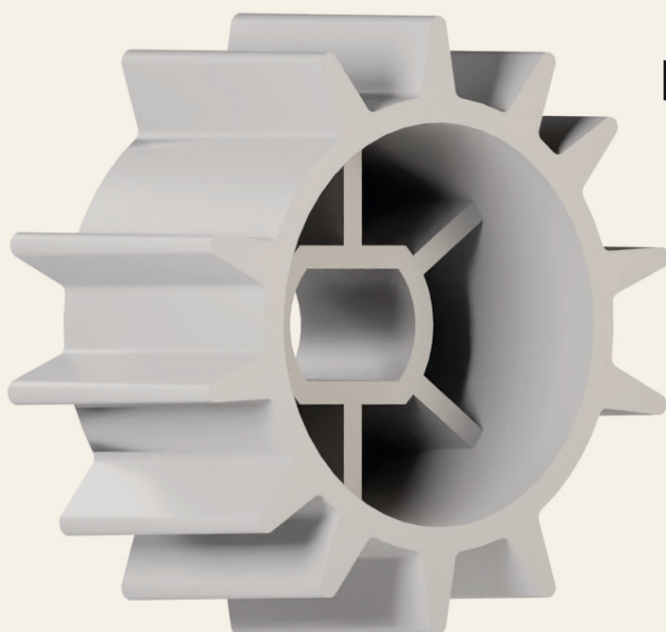

RODA DCT40

RODA MOTOR DCT40 TUBO ID0049

Cód: 101025990190000

Perfis: ID0049

Descrição: Rodas para acoplamento na montagem de persiana rolô motorizada. Compatível com motores DCA JL0/6, Centerlux CM35S, Somfy TUBE 33, TUBE 28 e Mottori MT35SL.