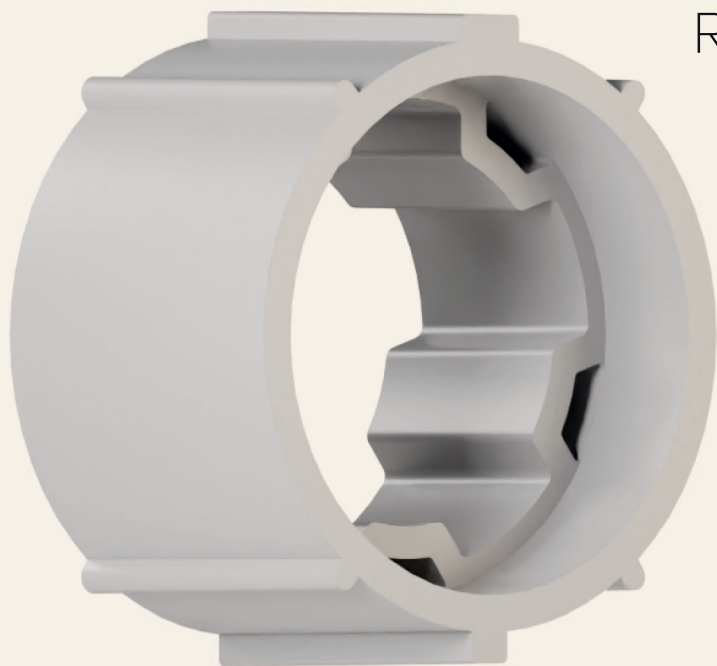

RODA SA50

RODA MOTOR SA50 TUBO 3268

Cód: 101018930190000

Perfis: 3268 Alpex

Descrição: Rodas para acoplamento na montagem de persiana rolô motorizada. Compatível com motores Somfy ALTUS 50.

RODA SA50

RODA MOTOR SA50 TUBO ID0049

Cód: 101026000190000

Perfis: ID0049 Alpex

Descrição: Rodas para acoplamento na montagem de persiana rolô motorizada. Compatível com motores Somfy ALTUS 50.