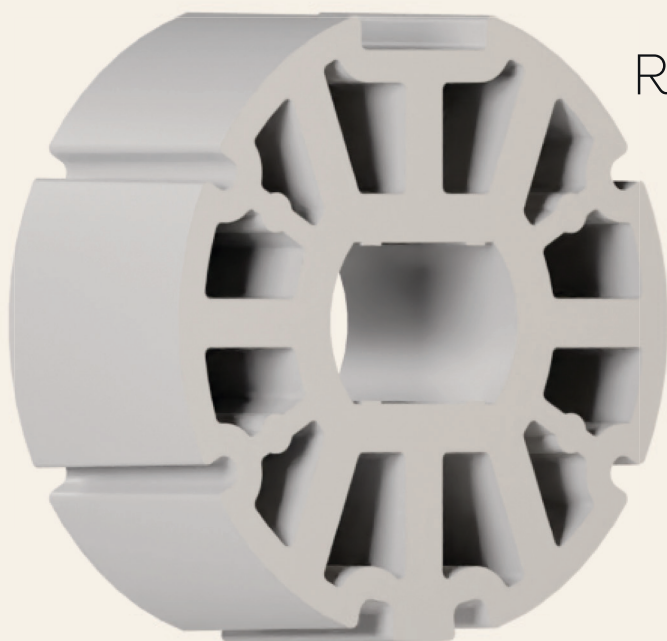

RODAS E COROAS

COROA A50

COROA MOTOR A50 TUBO 65-90

Cód: 10102610013

Perfis: 65/90 Iolve

Descrição: Coroa para acoplamento na montagem de persiana rolô motorizada. Compatível com motores Somfy ALTUS 50 e TUBE 28, Emteco EM50E e AÇÃO DM45E.

RODA DAE40

RODA MOTOR DAE40 TUBO 3268

Cód: 101026870190000

Perfis: 3268 Alpex

Descrição: Rodas para acoplamento na montagem de persiana rolô motorizada. Compatível com motores Dooya DM35R, Aço DM45E, Emteco EM40E, EM50E e UDM45R.

RODA DAE40

RODA MOTOR DAE40 TUBO 1740

Cód: 101026740190000

Perfis: 1740 Alpex

Descrição: Rodas para acoplamento na montagem de persiana rolô motorizada. Compatível com motores Dooya DM35R, Aço DM45E, Emteco EM40E, EM50E e UDM45R.