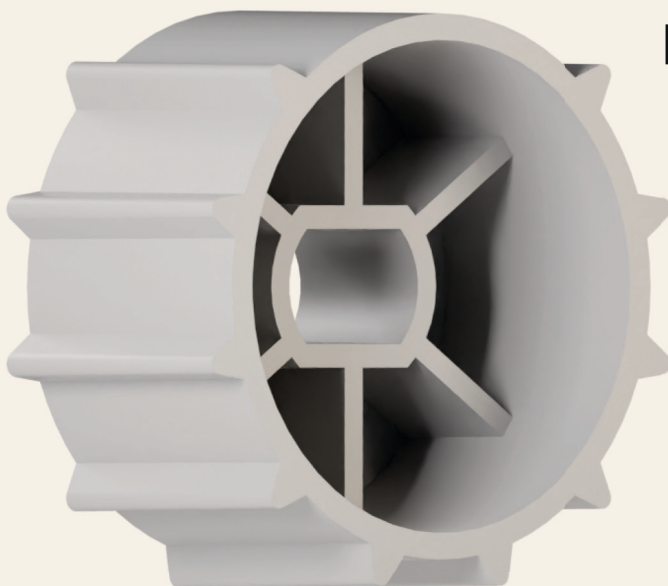

RODAS E COROAS

COROA A50

COROA MOTOR A50 TUBO 65-90

Cód: 10102610013

Perfis: 65/90 Iolve

Descrição: Coroa para acoplamento na montagem de persiana rolô motorizada. Compatível com motores Somfy ALTUS 50 e TUBE 28, Emteco EM50E e AÇÃO DM45E.

COROA A50

COROA MOTOR A50 TUBO 2580

Cód: 101018960130000

Perfis: 2580 Alpex

Descrição: Coroa para acoplamento na montagem de persiana rolô motorizada. Compatível com motores Somfy ALTUS 50 e TUBE 28, Emteco EM50E e AÇÃO DM45E.

RODA DCT40

RODA MOTOR DCT40 TUBO 2008

Cód: 101027120190000

Perfis: 2008 Alpex

Descrição: Rodas para acoplamento na montagem de persiana rolô motorizada. Compatível com motores DCA JL0/6, Centerlux CM35S, Somfy TUBE 33, TUBE 28 e Mottori MT35SL.

RODA DCT40

RODA MOTOR DCT40 TUBO 2580

Cód: 10102603019000000

Perfis: 2580 Alpex

Descrição: Rodas para acoplamento na montagem de persiana rolô motorizada. Compatível com motores DCA JL0/6, Centerlux CM35S, Somfy TUBE 33, TUBE 28 e Mottori MT35SL.