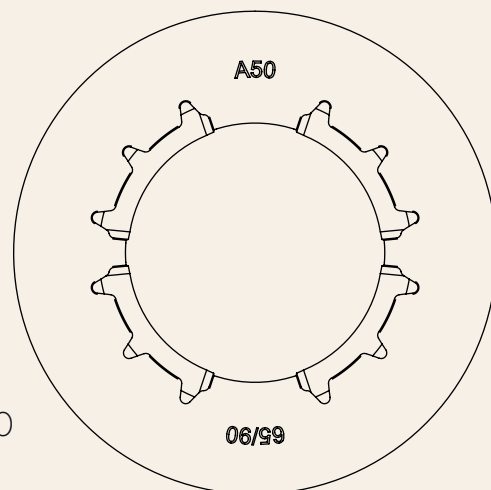

Ex: Suporte para Motorização **Alto** e Suporte para o Comando Oposto **Alto**.

DIAGRAMA MOTORIZAÇÃO

COMPONENTES INJETEC

1	Motor
2	Cabeça do Motor
3	Coroa Motorização
4	Roda Motorização
5	Suporte para Motorização
6	Comando Oposto
7	Suporte para Comando Oposto

RODAS E COROAS

COROA A50

COROA MOTOR A50 TUBO 65-90

Cód: 10102610013

Perfis: 65/90 Iolve

Descrição: Coroa para acoplamento na montagem de persiana rolô motorizada. Compatível com motores Somfy ALTUS 50 e TUBE 28, Emteco EM50E e AÇÃO DM45E.