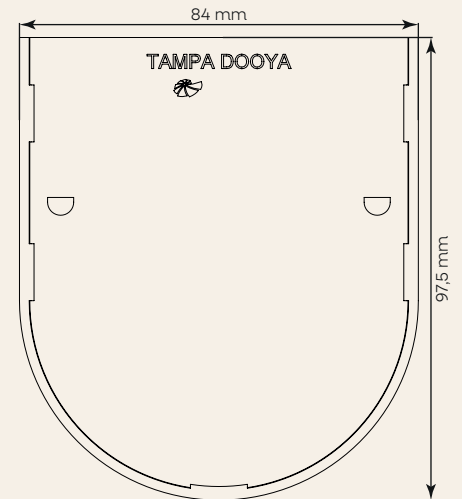

Descrição: Acabamento para os suporte DOOYA e semelhantes. Disponível para gravações em alto relevo e em diversas cores.