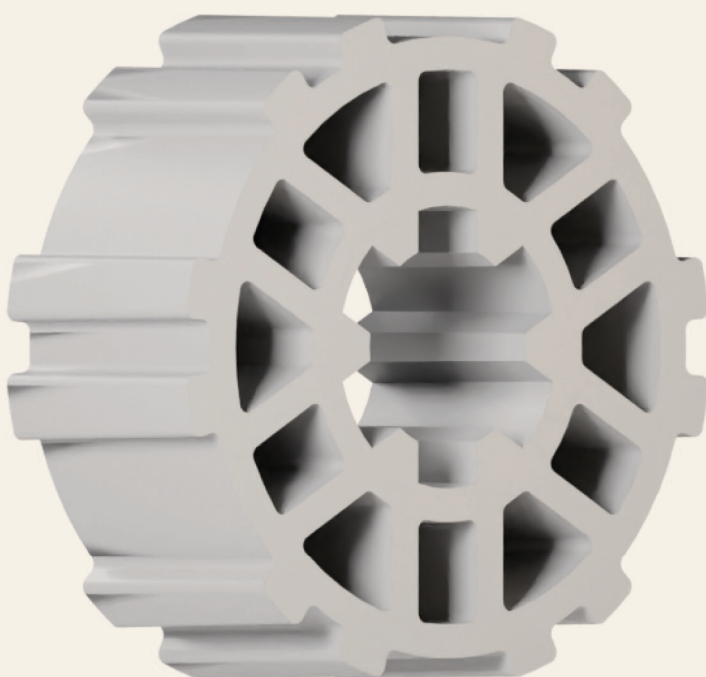

RODA SL40

RODA MOTOR SL40 TUBO 0482/3372

Cód: 101026140190000

Perfis: 0482/3372 Alpex

Descrição: Rodas para acoplamento na montagem de persiana rolô motorizada. Compatível com motores Somfy SONESSE 40 e LSN 40.

RODA SL40

RODA MOTOR SL40 TUBO 3268

Cód: 101024470190000

Perfis: 3268 Alpex

Descrição: Rodas para acoplamento na montagem de persiana rolô motorizada. Compatível com motores Somfy SONESSE 40 e LSN 40.