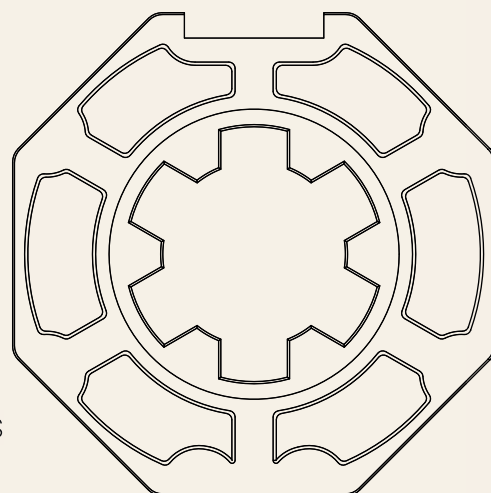

RODA MOTOR SL40 TUBO 0482/3372

Cód: 101026140190000

Perfis: 0482/3372 Alpex

Descrição: Rodas para acoplamento na montagem de persiana rolô motorizada. Compatível com motores Somfy SONESSE 40 e LSN 40.