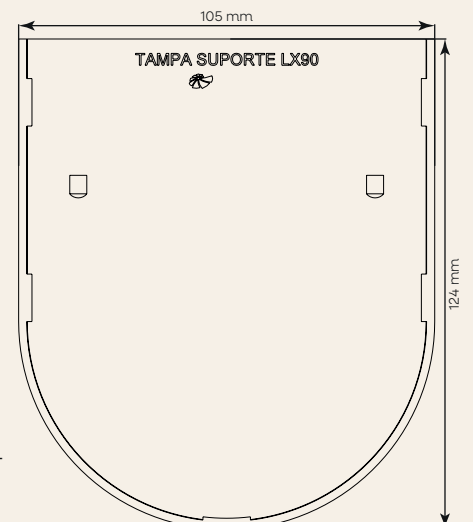

Descrição: Acabamento para os suporte LX90 e semelhantes. Disponível para gravações em alto relevo e em diversas cores.