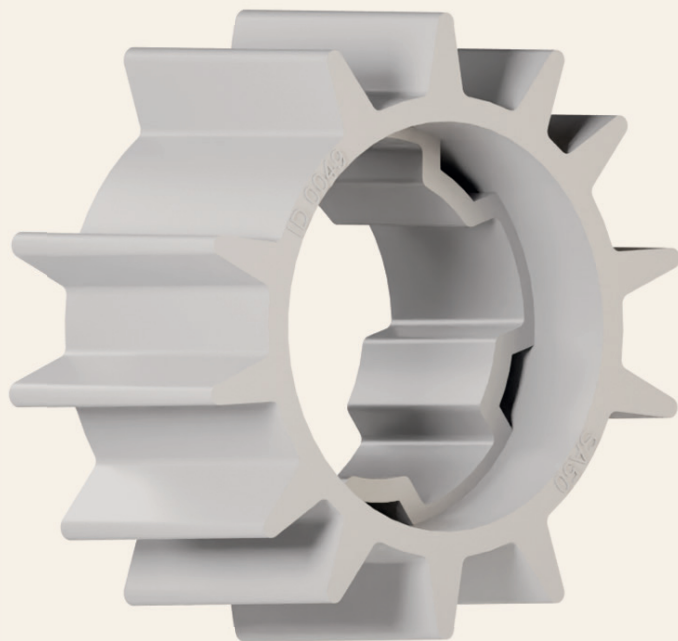

RODA SL40

RODA MOTOR SL40 TUBO ID0049

Cód: 101027180190000

Perfis: ID0049

Descrição: Rodas para acoplamento na montagem de persiana rolô motorizada. Compatível com motores Somfy SONESSE 40 e LSN 40.