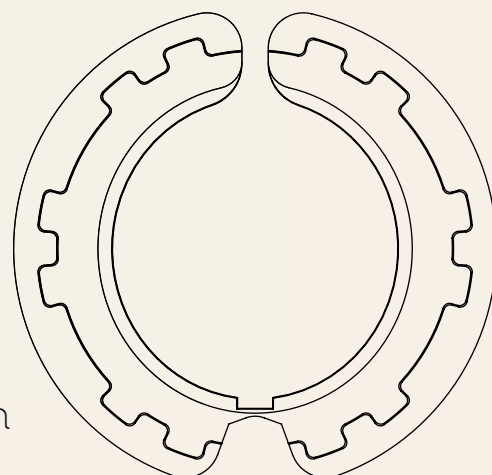

COROA MOTOR S40 TUBO 3268

Cód: 101024480130000

Perfis: 3268 Alpex

Descrição: Coroas para acoplamento na montagem de persiana rolô motorizada. Compatível com motores Somfy SONESSE 40.