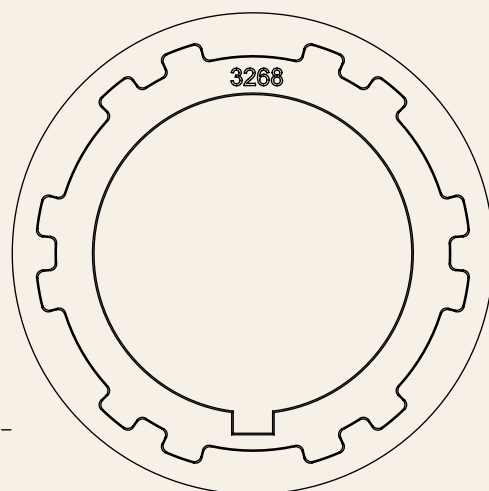

COROA C40

COROA MOTOR C40 TUBO 3268

Cód: 101028200420000

Perfis: 3268 Alpex

Descrição: Coroas para acoplamento na montagem de persiana rolô motorizada. Compatível com motores Centerlux CM35S e Mottori MT35SL.