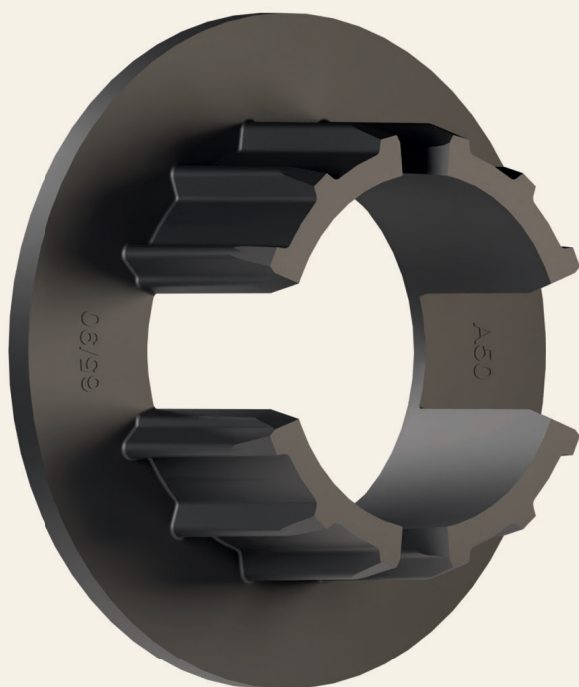

Ex: Suporte para Motorização **Alto** e Suporte para o Comando Oposto **Alto**.

DIAGRAMA MOTORIZAÇÃO

COMPONENTES INJETEC

1	Motor
2	Cabeça do Motor
3	Coroa Motorização
4	Roda Motorização
5	Suporte para Motorização
6	Comando Oposto
7	Suporte para Comando Oposto

RODAS E COROAS

COROA A50

COROA MOTOR A50 TUBO 65-90

Cód: 10102610013

Perfis: 65/90 Iolve

Descrição: Coroa para acoplamento na montagem de persiana rolô motorizada. Compatível com motores Somfy ALTUS 50 e TUBE 28, Emteco EM50E e AÇÃO DM45E.

COROA A50

COROA MOTOR A50 TUBO 1747

Cód: 10101897013

Perfis: 1747 Alpex

Descrição: Coroa para acoplamento na montagem de persiana rolô motorizada. Compatível com motores Somfy ALTUS 50 e TUBE 28, Emteco EM50E e AÇÃO DM45E.

COROA A50

COROA MOTOR A50 TUBO 2580

Cód: 101018960130000

Perfis: 2580 Alpex

Descrição: Coroa para acoplamento na montagem de persiana rolô motorizada. Compatível com motores Somfy ALTUS 50 e TUBE 28, Emteco EM50E e AÇÃO DM45E.