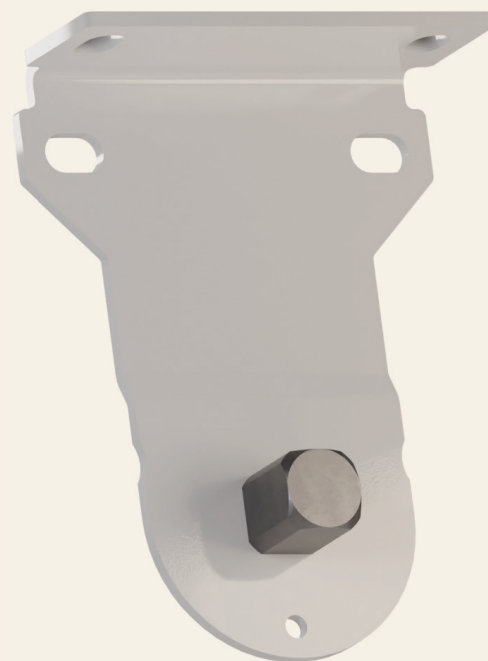

SUPOORTE PINO QUADRADO

SUPOORTE ALTO PINO QUADRADO

Cód: 101027500190000

Acabamento: Tampa do Suporte Alto

Descrição: Suporte Alto para Rolôs motorizadas. Este suporte conta com um pino quadrado com as arestas arredondadas, sendo compatível com motores Udinese, Somfy, Somfy Tube e similares.

SUPOORTE V-PLUS

SUPOORTE MÉDIO V-PLUS C/PINO QUADRADO

Cód: 101026130190000

Acabamento: Tampa do Suporte
Médio V-PLUS

Descrição: Projetado para uso sem barra estabilizadora e aplicação direta em parede ou teto. Apresenta pino quadrado de arestas arredondadas, sendo compatível com motores Udinese, Somfy, Somfy Tube e similares.

SUPOORTE V-PLUS

SUPOORTE ALTO V-PLUS C/PINO QUADRADO

Cód: 101.028360190000

Acabamento: Tampa do Suporte
Alto V-PLUS

Descrição: Projetado para uso sem barra estabilizadora e aplicação direta em parede ou teto. Apresenta pino quadrado de arestas arredondadas, sendo compatível com motores Udinese, Somfy, Somfy Tube e similares.