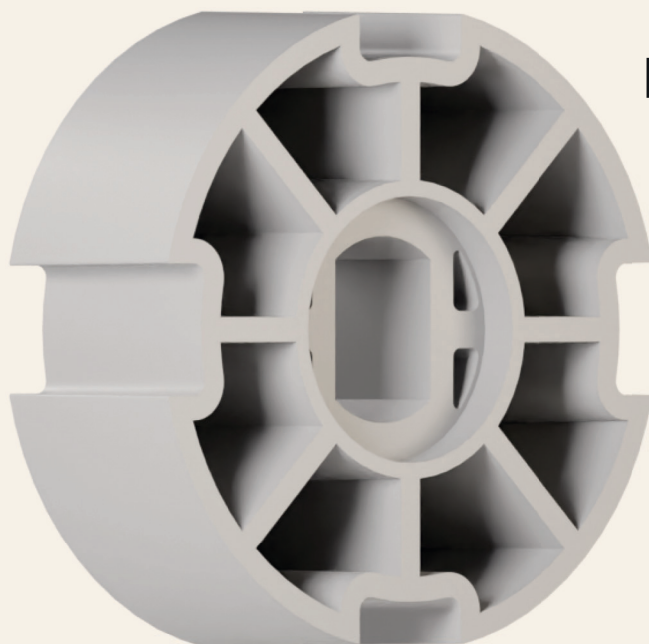

RODA DCT40

RODA MOTOR DCT40 TUBO 2008

Cód: 101027120190000

Perfis: 2008 Alpex

Descrição: Rodas para acoplamento na montagem de persiana rolô motorizada. Compatível com motores DCA JL0/6, Centerlux CM35S, Somfy TUBE 33, TUBE 28 e Mottori MT35SL.