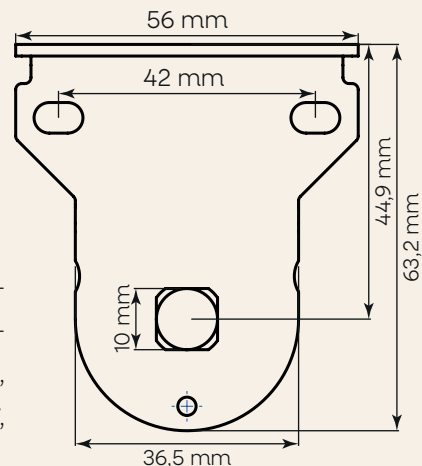

SUPOORTE V-PLUS

SUPOORTE MÉDIO V-PLUS C/PINO QUADRADO

Cód: 101026130190000

Acabamento: Tampa do Suporte
Médio V-PLUS

Descrição: Projetado para uso sem barra estabilizadora e aplicação direta em parede ou teto. Apresenta pino quadrado de arestas arredondadas, sendo compatível com motores Udinese, Somfy, Somfy Tube e similares.