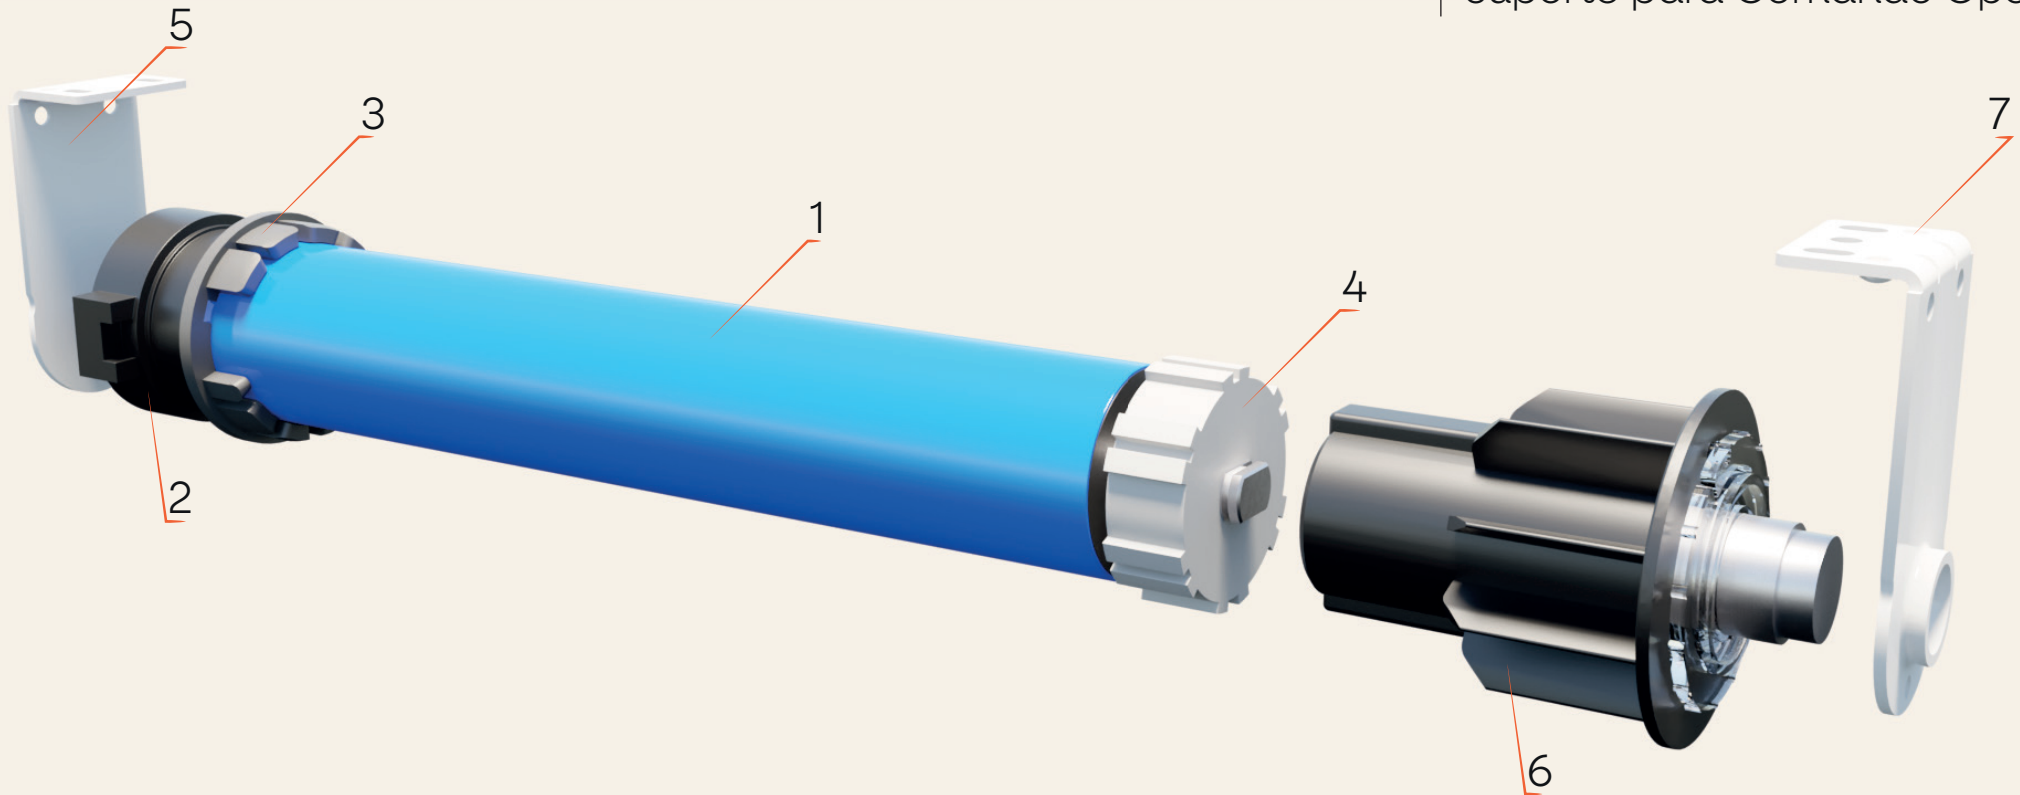

Informações Adicionais

Suportes: todos os suportes aqui mencionados, são para uso extritamente em persianas motorizadas rolô, instalados no lado da cabeça do motor.

Os suportes para uso no lado oposto, são quaisquer que sejam compatíveis com o Comando Oposto que será utilizado, desde que seja do mesmo tamanho.

Ex: Suporte para Motorização **Alto** e Suporte para o Comando Oposto **Alto**.

DIAGRAMA MOTORIZAÇÃO

COMPONENTES INJETEC

1	Motor
2	Cabeça do Motor
3	Coroa Motorização
4	Roda Motorização
5	Suporte para Motorização
6	Comando Oposto
7	Suporte para Comando Oposto

RODAS E COROAS

COROA A50

COROA MOTOR A50 TUBO 65-90

Cód: 10102610013

Perfis: 65/90 Iolve

Descrição: Coroa para acoplamento na montagem de persiana rolô motorizada. Compatível com motores Somfy ALTUS 50 e TUBE 28, Emteco EM50E e AÇÃO DM45E.

COROA A50

COROA MOTOR A50 TUBO 1747

Cód: 10101897013

Perfis: 1747 Alpex

Descrição: Coroa para acoplamento na montagem de persiana rolô motorizada. Compatível com motores Somfy ALTUS 50 e TUBE 28, Emteco EM50E e AÇÃO DM45E.