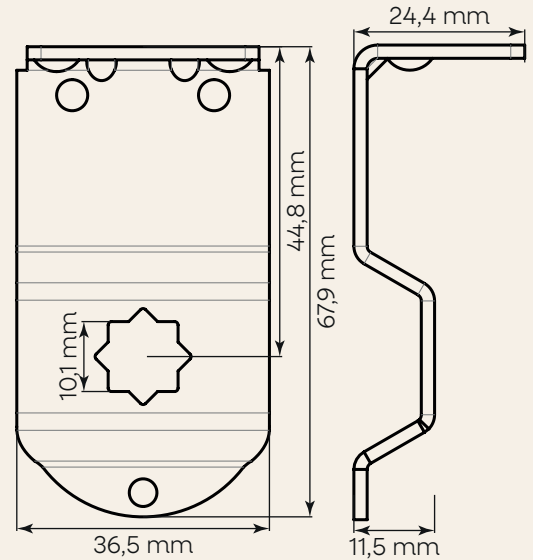

SUPOORTE PINO C/TRAVA

SUPOORTE MÉDIO PARA PINO C/TRAVA ESTRELA

Cód: 101026130190000

Acabamento: Tampa do Suporte Médio

Descrição: Projetado para uso sem barra estabilizadora e aplicação direta em parede ou teto. Compatível com pino com trava e encaixe estrela.