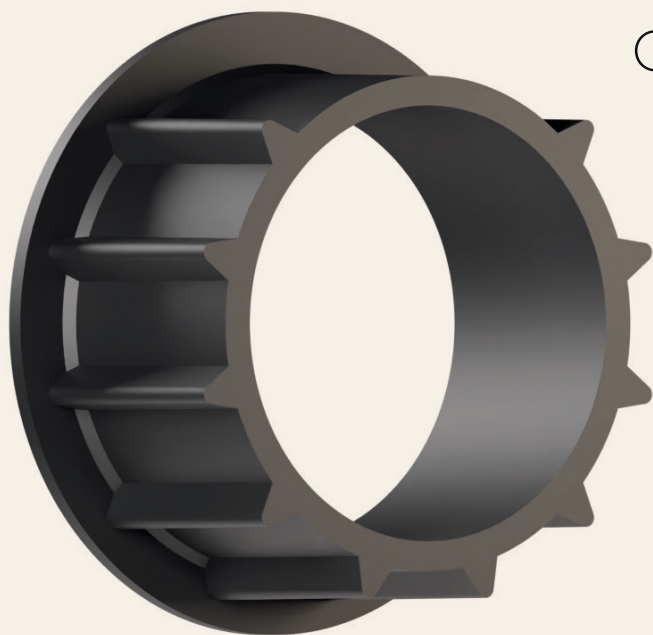

RODAS E COROAS

COROA A50

COROA MOTOR A50 TUBO 65-90

Cód: 10102610013

Perfis: 65/90 Iolve

Descrição: Coroa para acoplamento na montagem de persiana rolô motorizada. Compatível com motores Somfy ALTUS 50 e TUBE 28, Emteco EM50E e AÇÃO DM45E.

COROA A50

COROA MOTOR A50 TUBO 1747

Cód: 10101897013

Perfis: 1747 Alpex

Descrição: Coroa para acoplamento na montagem de persiana rolô motorizada. Compatível com motores Somfy ALTUS 50 e TUBE 28, Emteco EM50E e AÇÃO DM45E.

COROA A50

COROA MOTOR A50 TUBO 2580

Cód: 101018960130000

Perfis: 2580 Alpex

Descrição: Coroa para acoplamento na montagem de persiana rolô motorizada. Compatível com motores Somfy ALTUS 50 e TUBE 28, Emteco EM50E e AÇÃO DM45E.

COROA A50

COROA MOTOR A50 TUBO ID0049

Cód: 101026090130000

Perfis: ID0049 Alpex

Descrição: Coroa para acoplamento na montagem de persiana rolô motorizada. Compatível com motores Somfy ALTUS 50 e TUBE 28, Emteco EM50E e AÇÃO DM45E.