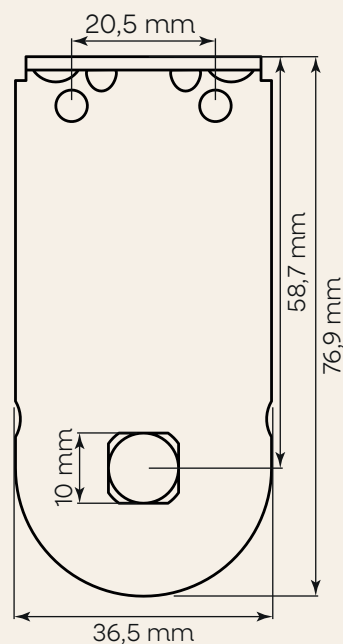

SUPOORTE ALTO PINO QUADRADO

Cód: 101027500190000

Acabamento: Tampa do Suporte Alto

Descrição: Suporte Alto para Rolôs motorizadas. Este suporte conta com um pino quadrado com as arestas arredondadas, sendo compatível com motores Udinese, Somfy, Somfy Tube e similares.