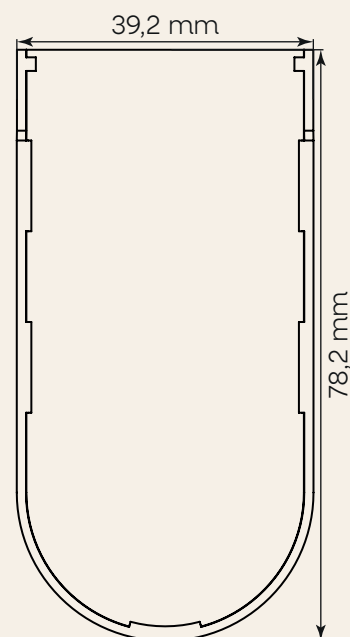

TAMPA DO SUPORTE ALTO

Cód: 101015530190000

Descrição: Proporcionam acabamento para os suportes compatíveis. Disponível para gravações em alto relevo e em diversas cores.